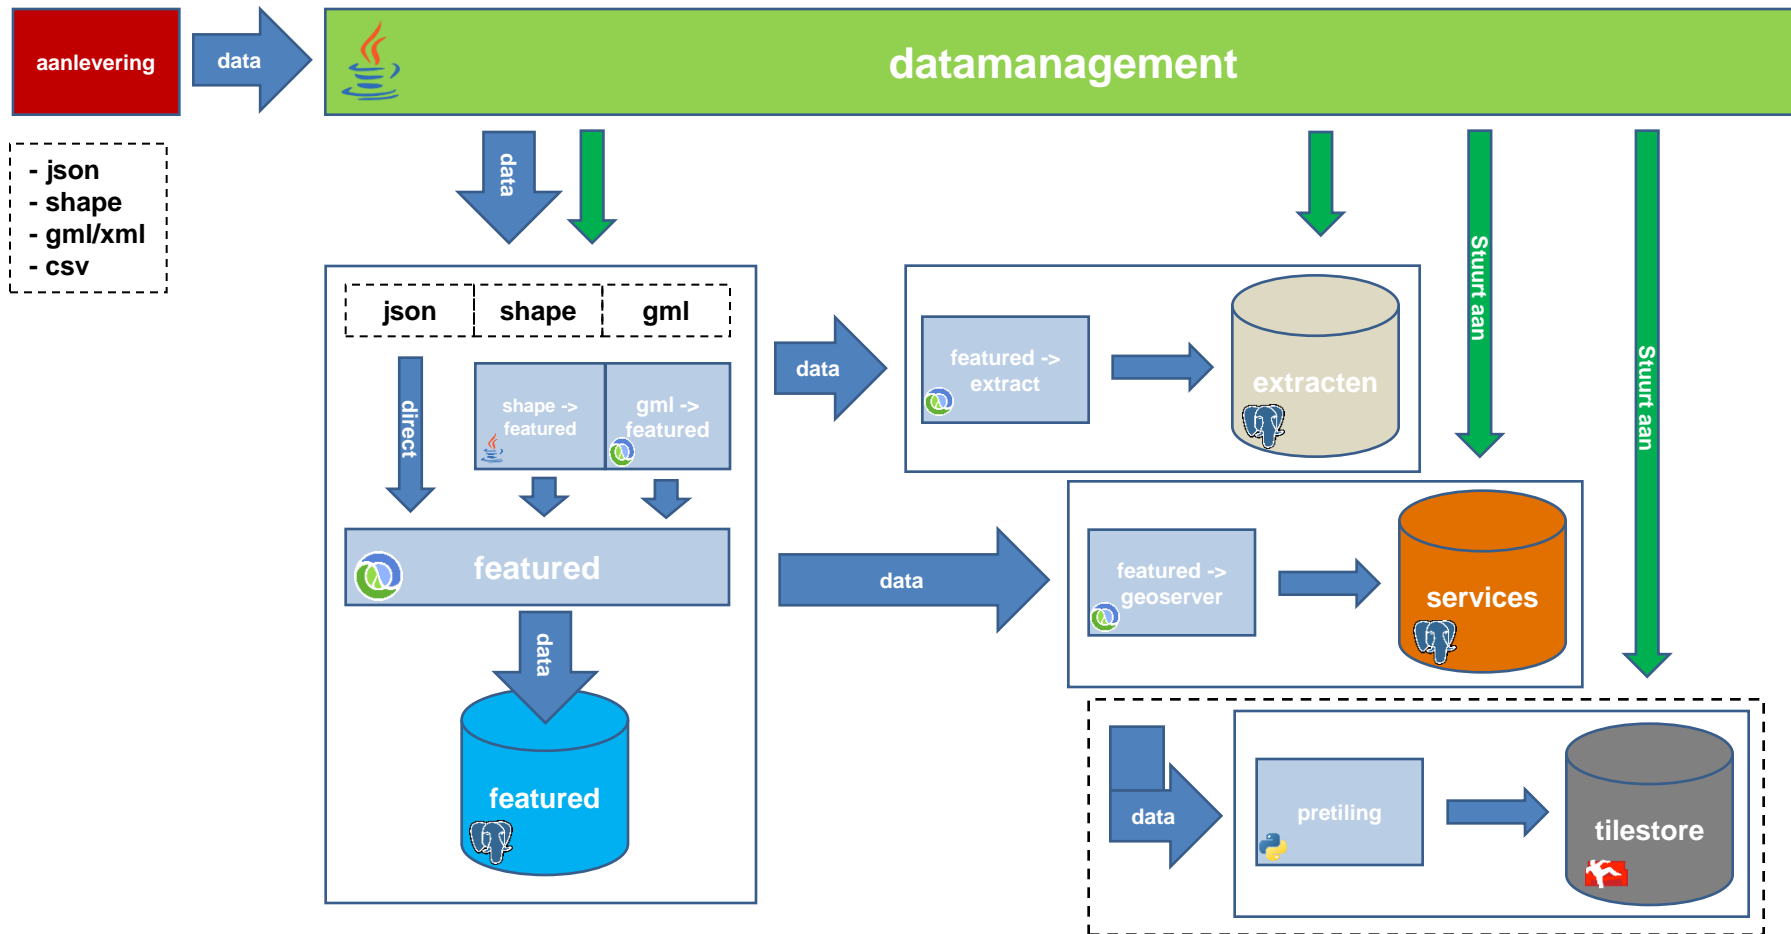

Jeroen Hogeboom

- Product owner

Wouter Visscher

- Ontwikkelaar

Introductie

- Introductie
- ETL
- Services
- Monitoring
- Vernieuwing

docker

GeoTools

Java™

ETL

PostGIS

python™

PostgreSQL

Clojure

Services

Monitoring

influxdb

docker

Link Checker
pdok-monitoring.cs.kadaster.nl/linkchecker/#/service/pdok-brta-docker

PDOK Publieke Dienstverlening op de Kaart

 Services 1 errors
 Checks 1 down
 Discovery status
 Alerts 2
 Incidenten Splunk

pdok-brta-docker

Mapproxy voor BRT Achtergrondkaart

▲ Als er iets verandert / gedeployed gaat worden, zet dan de service in maintenance:
 Normal
In maintenance

Checks

Host	Application	Status	Opmerking	Gecontroleerd	Duur request	Actie	Grafana
csu1181.cs.kadaster.nl	pdok-brta-docker	OK		16:07:30	0.011 s	RESTART	
csu1222.cs.kadaster.nl	pdok-brta-docker	OK		16:07:31	0.018 s	RESTART	
geodata.nationaalgeoregister.nl	pdok-brta-docker	OK	Buitenom	16:07:19	0.144 s	RESTART	