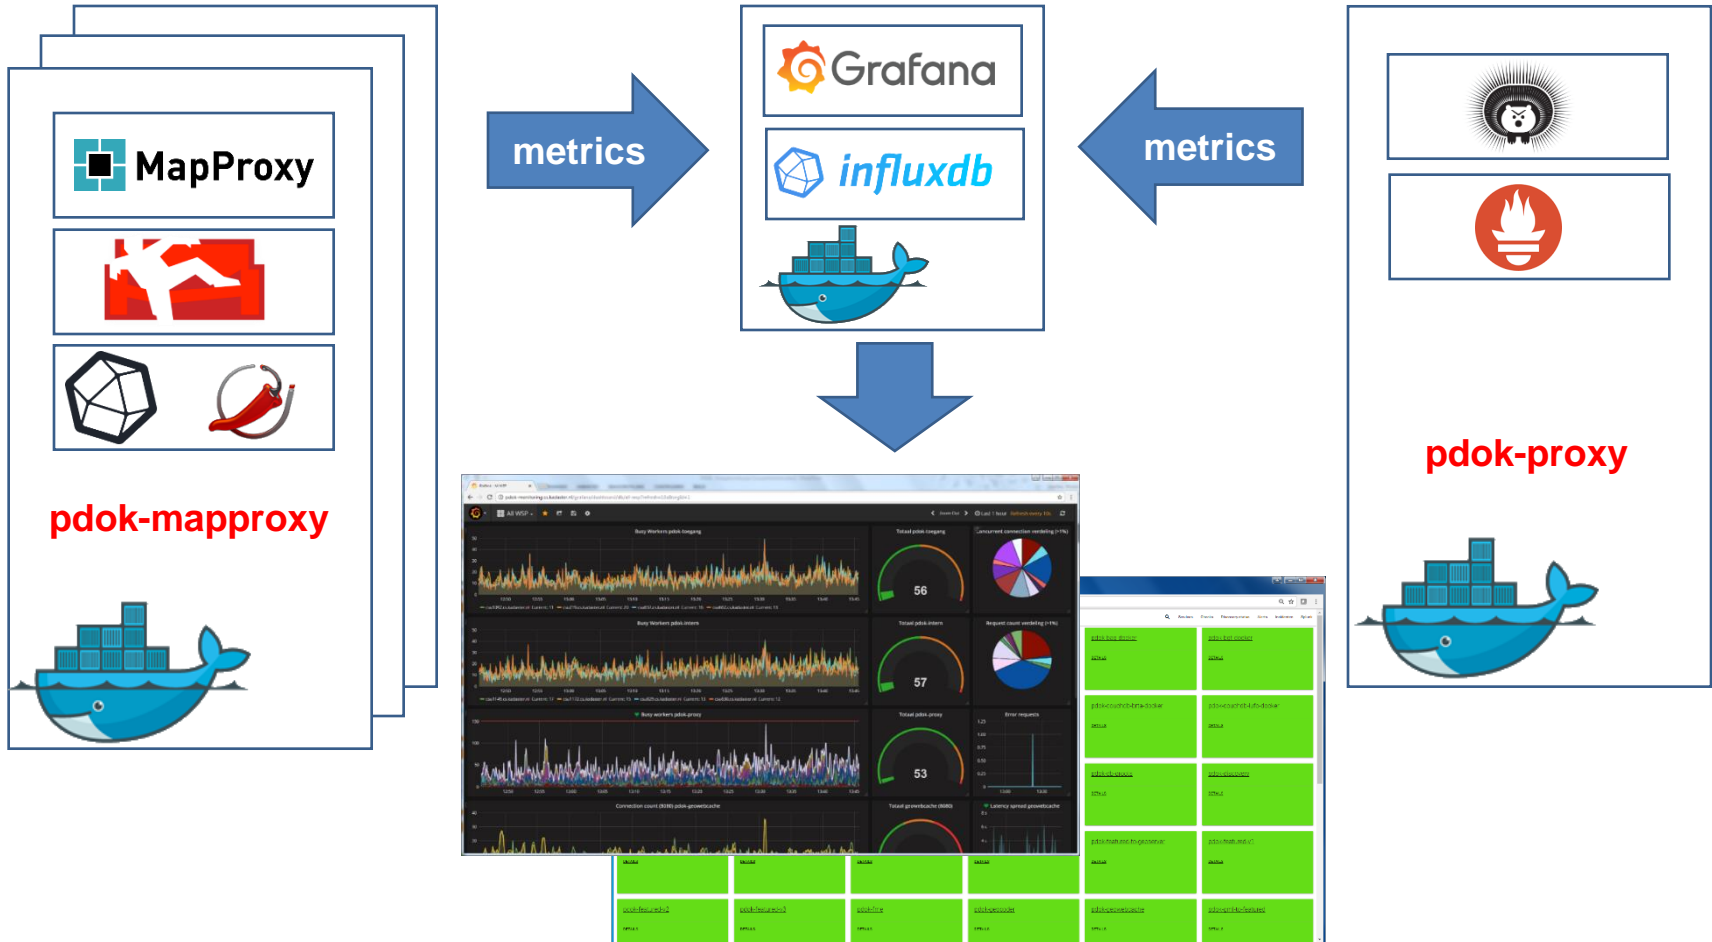

Jeroen Hogeboom

- Product owner

Wouter Visscher

- Ontwikkelaar

Introductie

- Introductie
- ETL
- Services
- Monitoring
- Vernieuwing

docker

GeoTools

Java™

ETL

PostGIS

python™

PostgreSQL

Clojure

Services

Monitoring

influxdb

docker

Link Checker
pdok-monitoring.cs.kadaster.nl/linkchecker/#/service/pdok-brta-docker

PDOK Publieke Dienstverlening op de Kaart

 Services 1 errors
 Checks 1 down
 Discovery status
 Alerts 2
 Incidenten Splunk

pdok-brta-docker

Mapproxy voor BRT Achtergrondkaart

▲ Als er iets verandert / gedeployed gaat worden, zet dan de service in maintenance:
 Normal
In maintenance

Checks

Host	Application	Status	Opmerking	Gecontroleerd	Duur request	Actie	Grafana
csu1181.cs.kadaster.nl	pdok-brta-docker	OK		16:07:30	0.011 s	RESTART	
csu1222.cs.kadaster.nl	pdok-brta-docker	OK		16:07:31	0.018 s	RESTART	
geodata.nationaalgeoregister.nl	pdok-brta-docker	OK	Buitenom	16:07:19	0.144 s	RESTART	