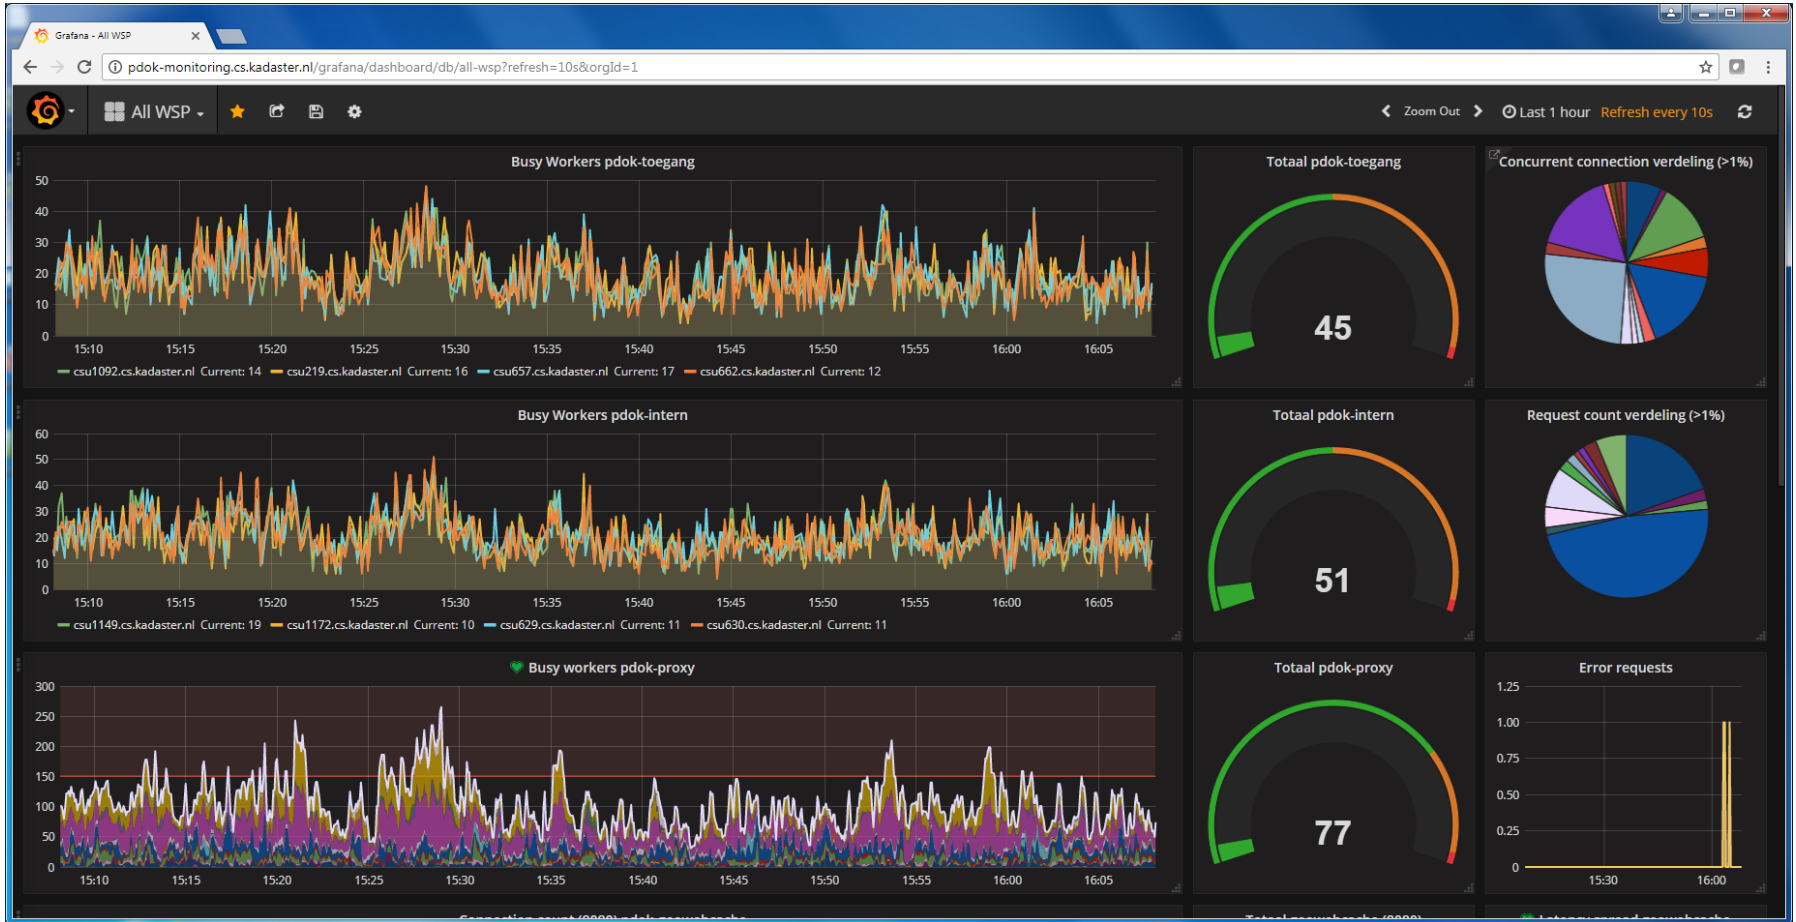

influxdb

docker

Link Checker
pdok-monitoring.cs.kadaster.nl/linkchecker/#/service/pdok-brta-docker

PDOK Publieke Dienstverlening op de Kaart

 Services 1 errors
 Checks 1 down
 Discovery status
 Alerts 2
 Incidenten Splunk