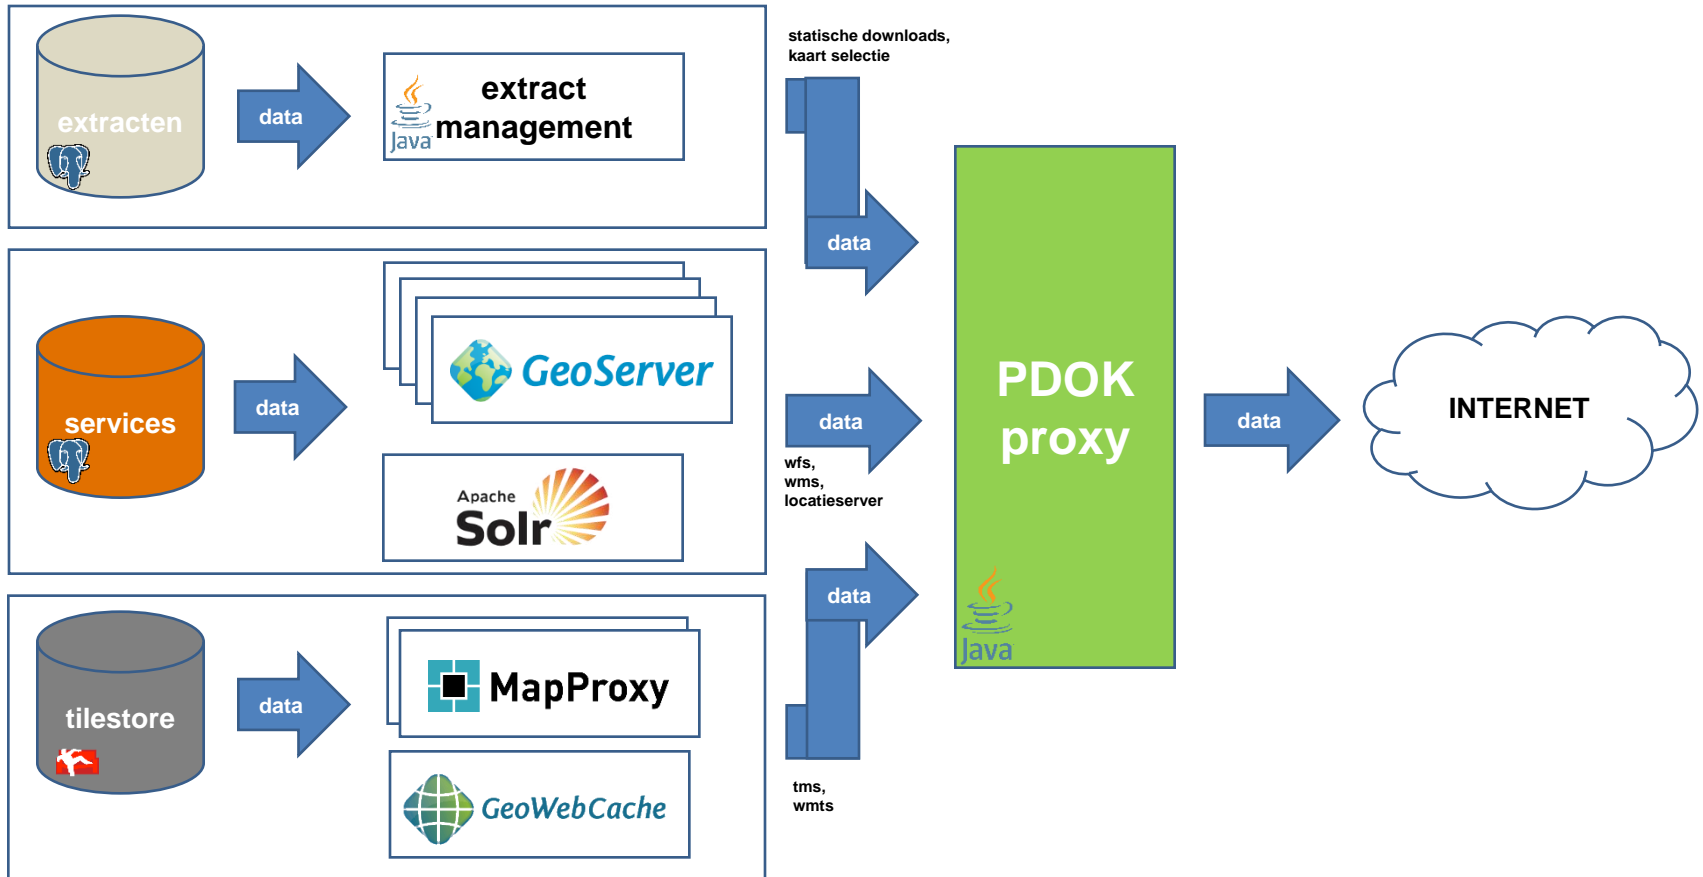

Jeroen Hogeboom

- Product owner

Wouter Visscher

- Ontwikkelaar

Introductie

- Introductie
- ETL
- Services
- Monitoring
- Vernieuwing

docker

GeoTools

Java™

ETL

PostGIS

python™

PostgreSQL

Clojure

Services

Monitoring

influxdb

docker

Link Checker
pdok-monitoring.cs.kadaster.nl/linkchecker/#/service/pdok-brta-docker

PDOK Publieke Dienstverlening op de Kaart

 Services 1 errors
 Checks 1 down
 Discovery status
 Alerts 2
 Incidenten Splunk

pdok-brta-docker

Mapproxy voor BRT Achtergrondkaart

▲ Als er iets verandert / gedeployed gaat worden, zet dan de service in maintenance:
 Normal
In maintenance

Checks

Host	Application	Status	Opmerking	Gecontroleerd	Duur request	Actie	Grafana
csu1181.cs.kadaster.nl	pdok-brta-docker	OK		16:07:30	0.011 s	RESTART	
csu1222.cs.kadaster.nl	pdok-brta-docker	OK		16:07:31	0.018 s	RESTART	
geodata.nationaalgeoregister.nl	pdok-brta-docker	OK	Buitenom	16:07:19	0.144 s	RESTART	