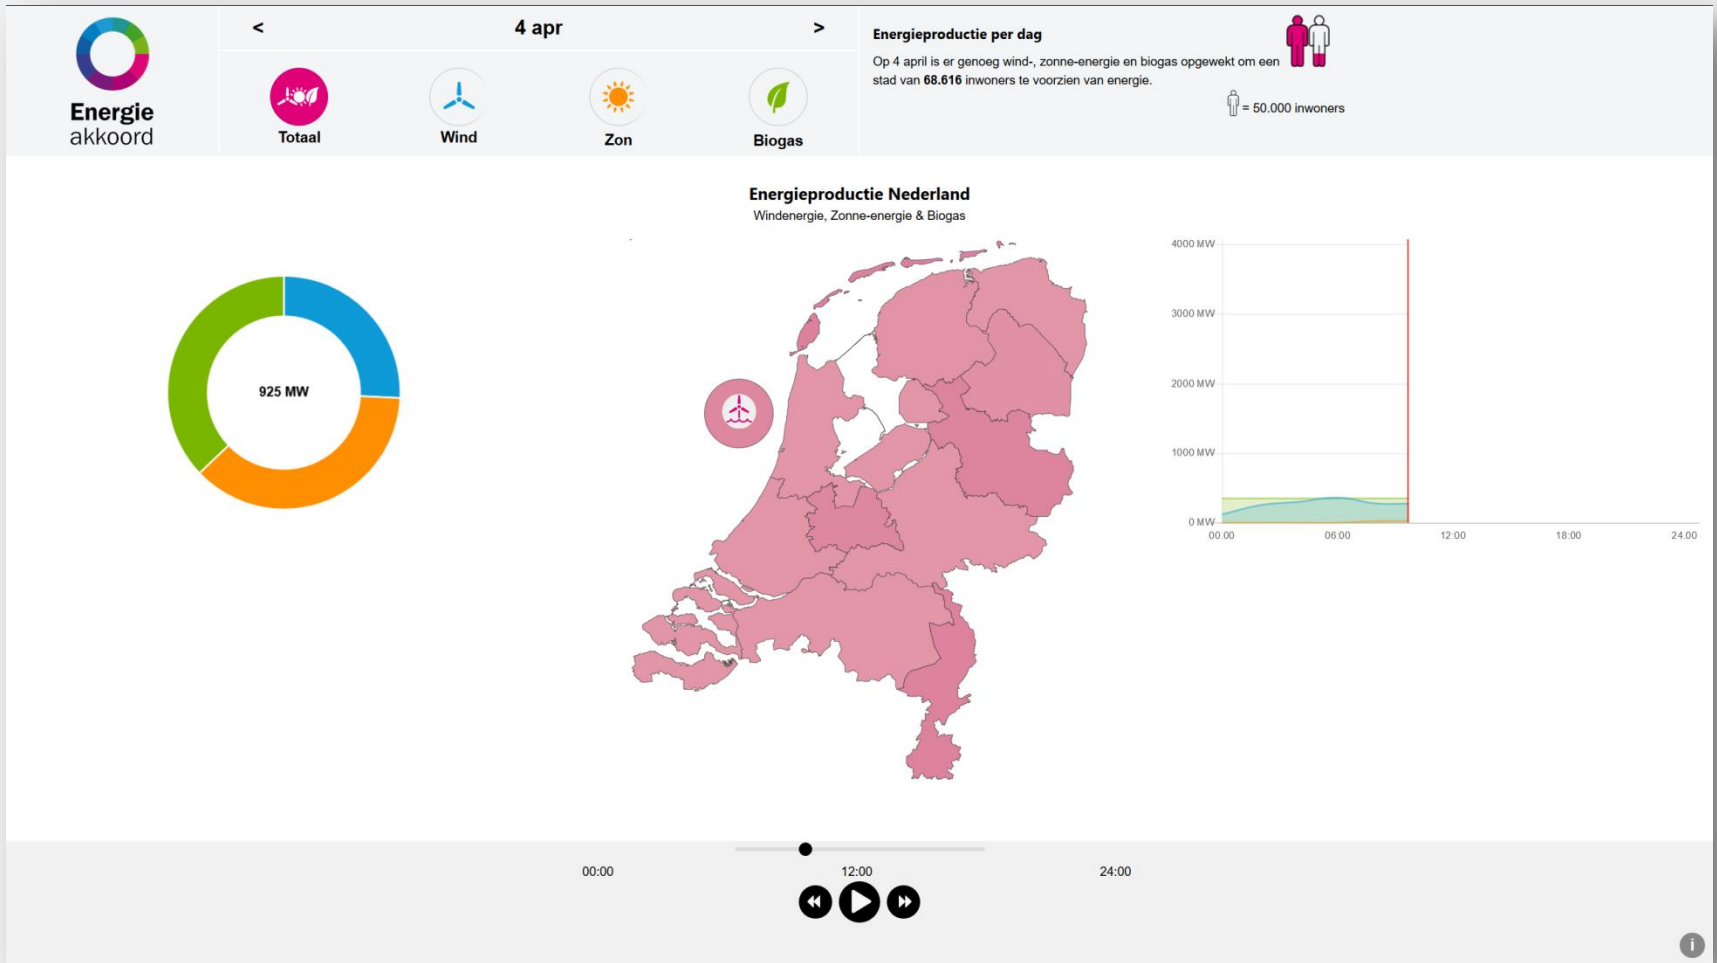

Het

337

Pop
na

Stemwegwijzer.nl

Typ een adres of plaats

GeoDienst Bridge

Nettelbosje 1
12:00 - 12:30

Nettelbosje

92.4 m, 60 s

- Vertrek in **A** zuidwestelijke richting 50 m
- ➔ Ga rechtsaf naar Nettelbosje 15 m
- ➔ Ga rechtsaf 30 m
- Je bent gearriveerd.
- B** De bestemming bevindt zich links. 0 m

GEODIENST

Energieopwek.nl